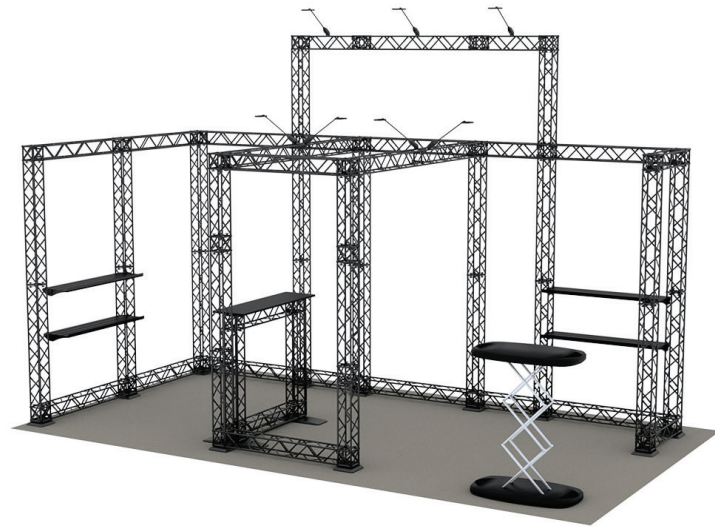

30ft x30ft MODCO 5

30ft x30ft MODCO 5

ORIGAMI TRUSS

CALL FOR PRICING AND CUSTOM CONFIGURATIONS

ORIGAMI 20ft x 10ft - A

ORIGAMI 20ft x 20ft - C

ORIGAMI 20ft x 20ft - D

ORIGAMI 20ft x 10ft - B